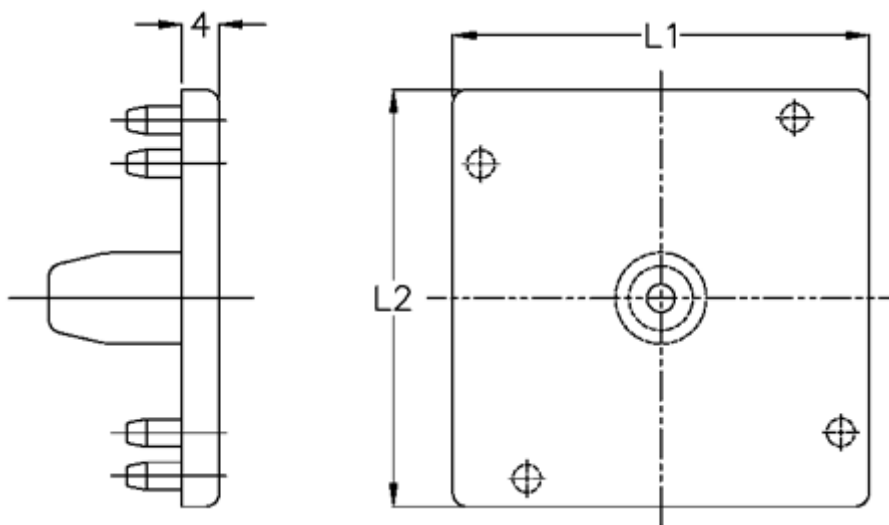

Varenummer: 0581424052  
Beskrivelse: Hepco MCS endedæksel 1-243-4052  
Str 40x80

## Mål

Størrelse = 40x80